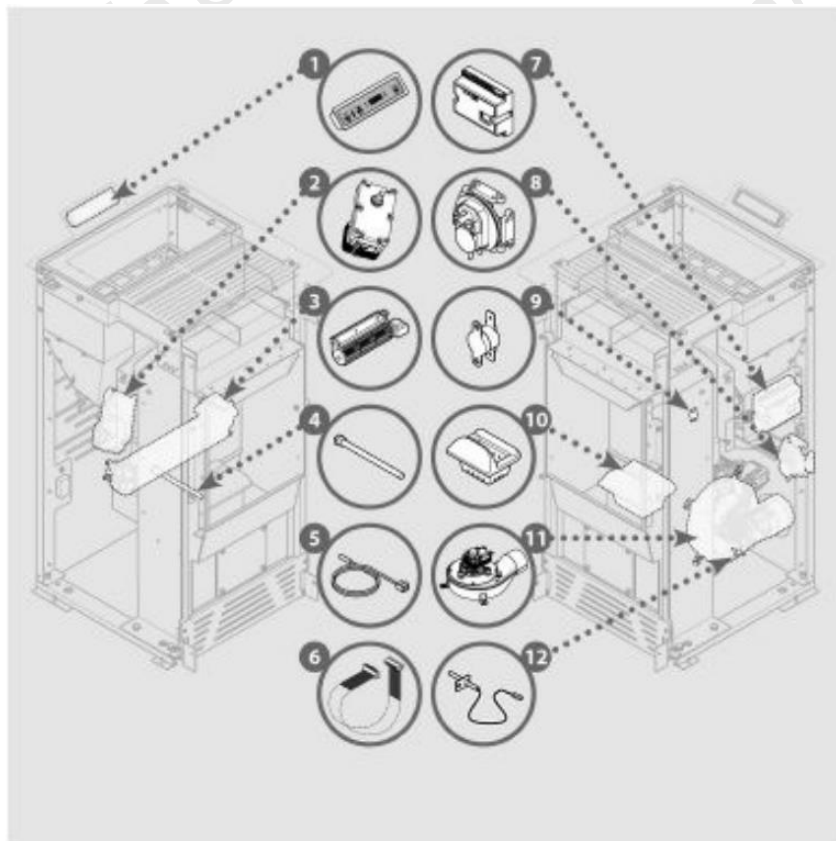

INVICTA – Serino Gris - P640978

Repère	Référence	Produit
1	1046202500	ECRAN TRATTO
2	1044002300	MOTO REDUCTEUR 1 RPM
3	1040021100	VENTILATEUR TANGENCIEL 60X300
4	1049200500	BOUGIE D ALLUMAGE ARSOM 230-15
5	1042003500	SOND TEMP AMBIANTE NOLA ETEL .
6	1043030700	CABLE NAPPE CARTE ELECTRONIQU
7	1184022410	CARTE SERINO 7
8	1042200300	PRESSOSTAT / LP-EC-A-IG
9	1042004400	THERMOSTAT SECUR CLICKSON
10	1121114601	BRULEUR SERINO
11	1184018210	EXTRACTEUR FUMEE NOLA /
12	1042004100	SOND TEMP FUMEE 4 MM NOLA
13	1251114900	VITRE CERAMIQUE SERINO
ACC	1107035900	GOUPILLE POIGNEE SERINO
ACC	1093900500	GOUPILLON
ACC	1090812309	JOINT BOITE A FUMEE SERINO
ACC	1102061850	POIGNEE SERINO
ACC	1012075100	VIS POIGNEE SERINO
ACC	1046100400	CABLE ALIM NOLA ETEL LODI